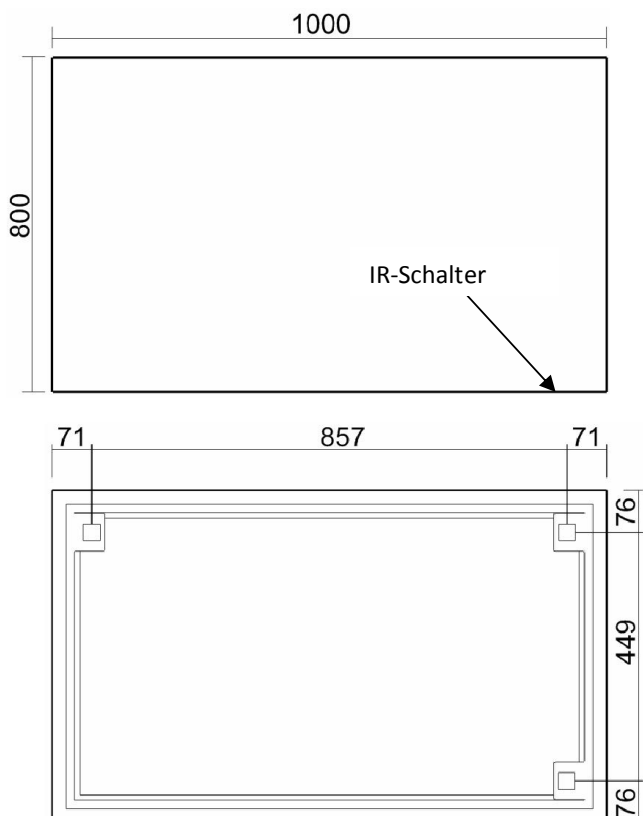

LED Leuchtspiegel

ENZE 100 x 80

. Technische Daten

LED Leistung (W)	41	Betriebstemperatur (°C)	+5 ~ +35
LED Lichtstrom (lm)	4110	Lebensdauer (St)	30 000
LED Effektivität (lm/W)	~100	Abmessungen (mm)	1000 x 800 x 40
Eingangsspannung (V AC)	220 ~ 240	IP-Schutzklasse	20
LED Stromversorgung (V DC)	12	Typ	Nicht wasserfest
Frequenz (Hz)	50/60	Dimmbar (Seite 230V)	Nein
Eingangstrom (mA)	Max. 255	Bescheinigung	CE
Farbtemperatur (K)	4000 (neutral weiss)	Schutzklasse	II
Farbwiedergabeindex (Ra)	>80		

. Zeichnungen

. Etiketten