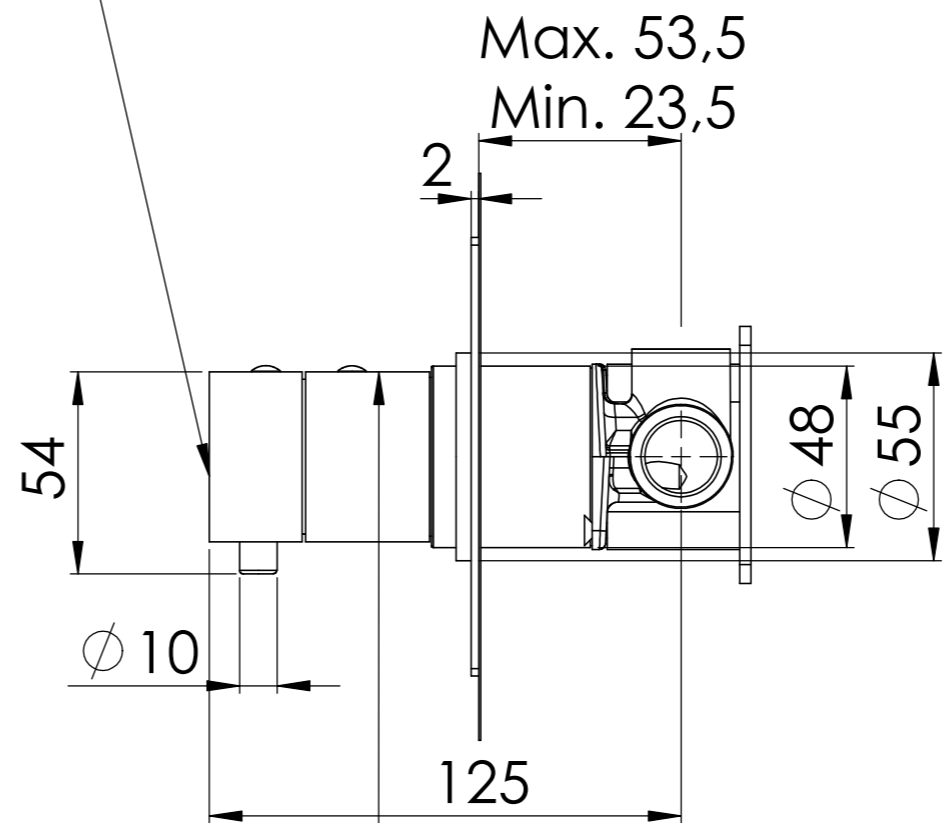

- Maniglia regolazione temperatura
- Handle for temperature adjustment

Maniglia apertura/chiusura acqua
Handle opening/closing water

Cod. : 9390478

Apice
A

Num. articolo	cod. REMER	cod. DANIEL
1	T30BC	T30BC
2	E50C	A815TH
3	GHNT	GHNT
4	QT30PIA	QT30PIA
5	N92ROAN	N92ROAN
6	OR4735178	OR4735178
7	MAQT	MAQT
8	OR3459262	OR3459262
9	MAQTR	MAQTR
10	GR56PC	GR56PC
11	QT36PU	QT36PU
12	GR314	GR314
13	H32MOMA	H32MOMA
14	TAMASQ	23630BOCR
15	GR54	GR5X4
16	SPI34100	SPI34100

Cod. : **9390478**

Apice
A