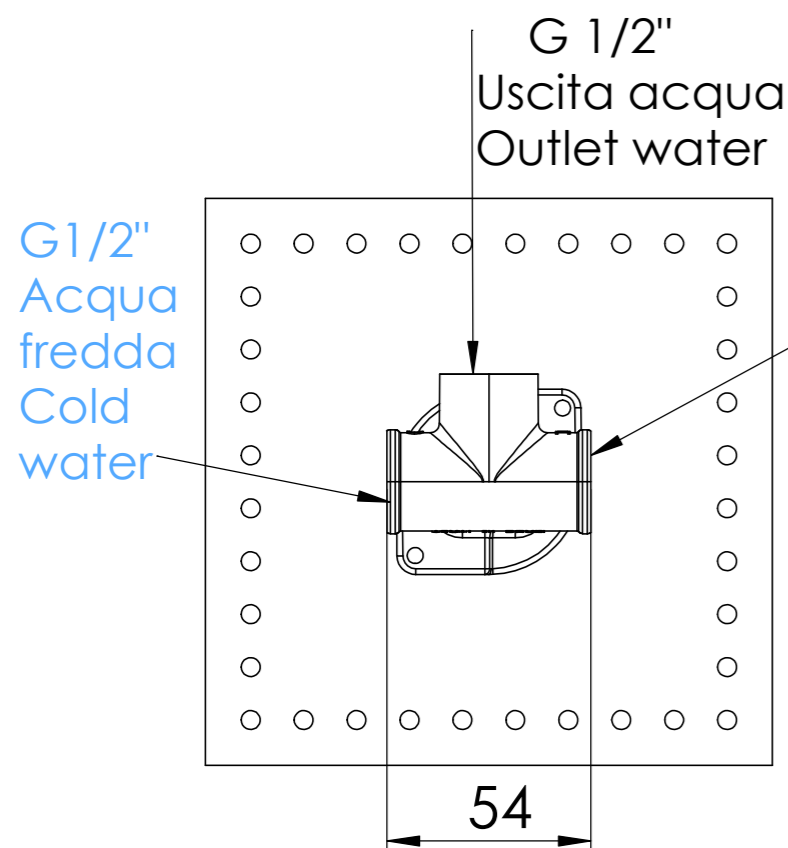

- Maniglia regolazione temperatura
- Handle for temperature adjustment

Maniglia apertura/chiusura acqua
Handle opening/closing water

Cod. : 9390478

Apice
A

Num. articolo	cod. REMER	cod. DANIEL
1	T30BC	T30BC
2	E50C	A815TH
3	GHNT	GHNT
4	QT30PIA	QT30PIA
5	N92ROAN	N92ROAN
6	OR4735178	OR4735178
7	MAQT	MAQT
8	OR3459262	OR3459262
9	MAQTR	MAQTR
10	GR56PC	GR56PC
11	QT36PU	QT36PU
12	GR314	GR314
13	H32MOMA	H32MOMA
14	TAMASQ	23630BOCR
15	GR54	GR5X4
16	SPI34100	SPI34100

Cod. : **9390478**

Apice
A