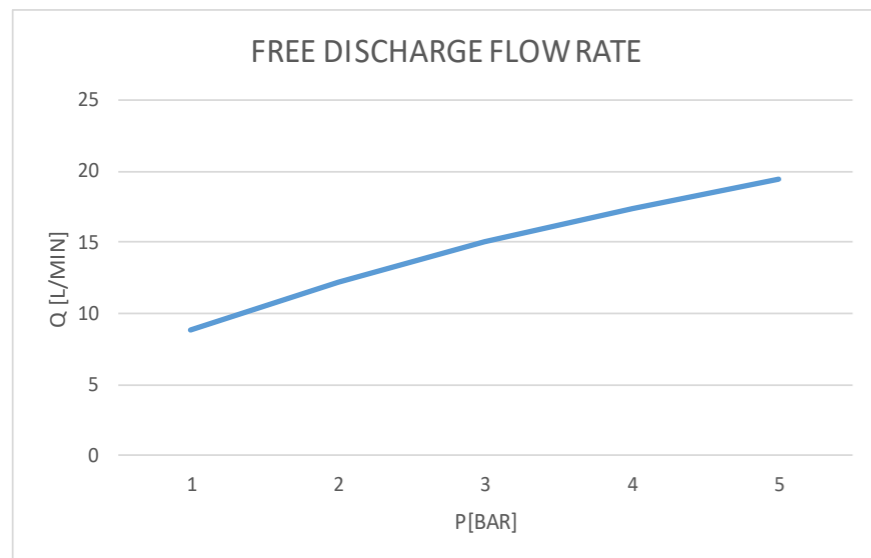

- Maniglia regolazione temperatura
- Handle for temperature adjustment

Maniglia apertura/chiusura acqua
Handle opening/closing water

Cod. : 9390478

Apice
A

Num. articolo	cod. REMER	cod. DANIEL
1	T30BC	T30BC
2	E50C	A815TH
3	GHNT	GHNT
4	QT30PIA	QT30PIA
5	N92ROAN	N92ROAN
6	OR4735178	OR4735178
7	MAQT	MAQT
8	OR3459262	OR3459262
9	MAQTR	MAQTR
10	GR56PC	GR56PC
11	QT36PU	QT36PU
12	GR314	GR314
13	H32MOMA	H32MOMA
14	TAMASQ	23630BOCR
15	GR54	GR5X4
16	SPI34100	SPI34100