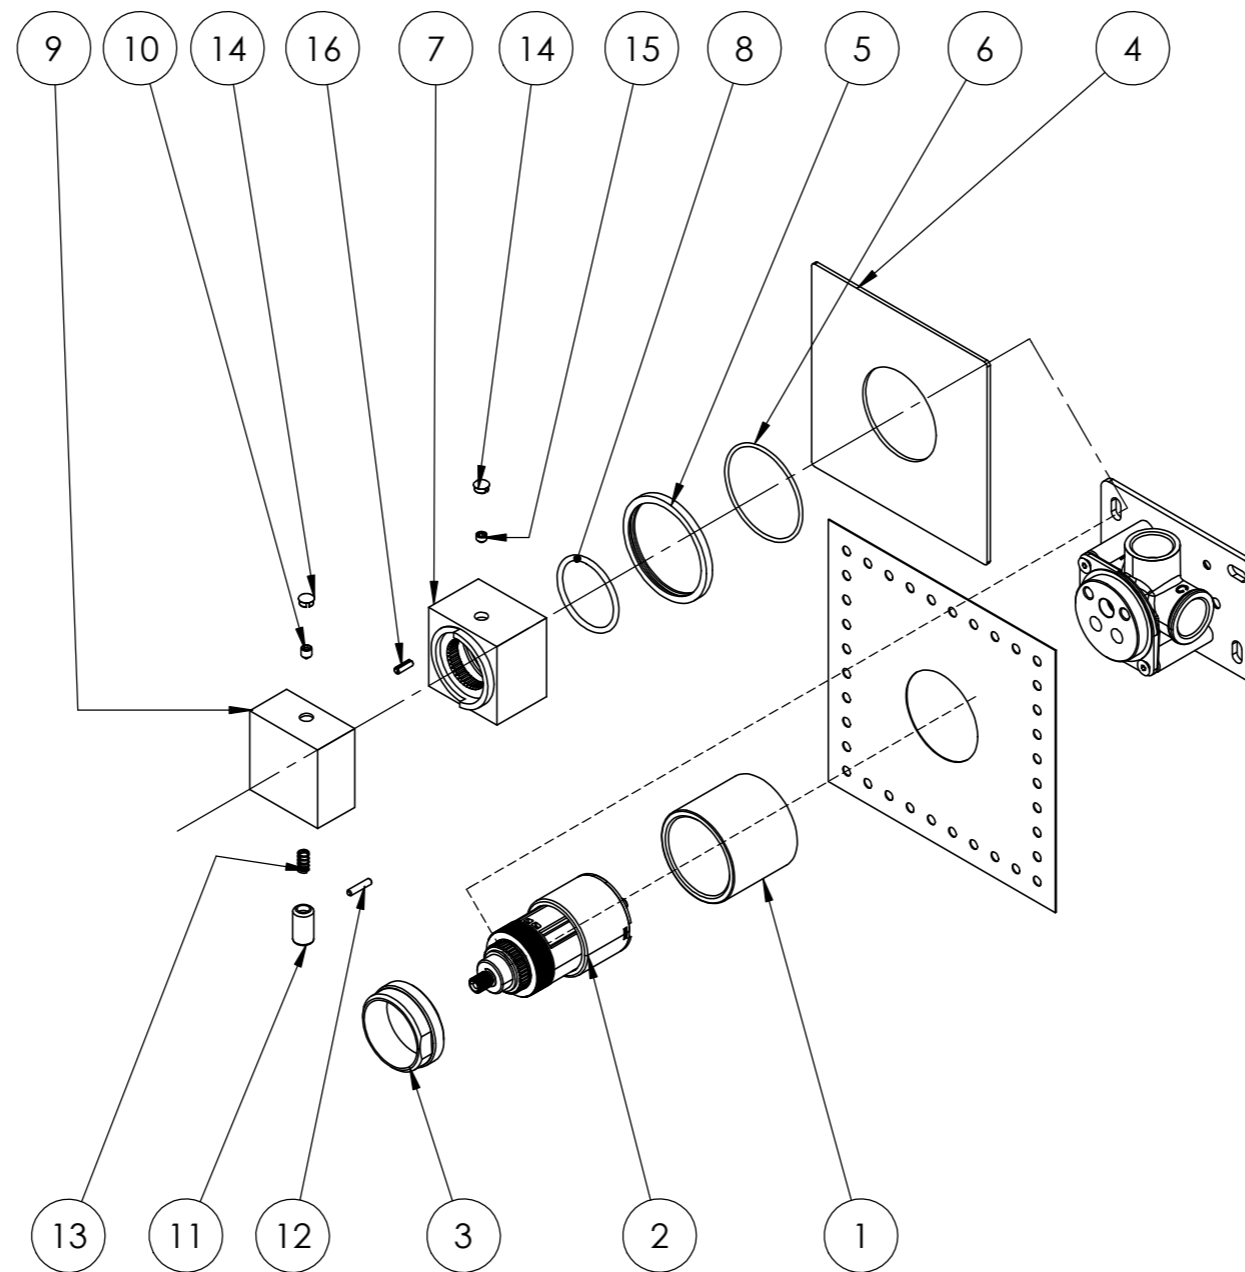

- Maniglia regolazione temperatura
- Handle for temperature adjustment

Maniglia apertura/chiusura acqua
Handle opening/closing water

Cod. : 9390478

Apice
A

Num. articolo	cod. REMER	cod. DANIEL
1	T30BC	T30BC
2	E50C	A815TH
3	GHNT	GHNT
4	QT30PIA	QT30PIA
5	N92ROAN	N92ROAN
6	OR4735178	OR4735178
7	MAQT	MAQT
8	OR3459262	OR3459262
9	MAQTR	MAQTR
10	GR56PC	GR56PC
11	QT36PU	QT36PU
12	GR314	GR314
13	H32MOMA	H32MOMA
14	TAMASQ	23630BOCR
15	GR54	GR5X4
16	SPI34100	SPI34100

Cod. : **9390478**

Apice
A