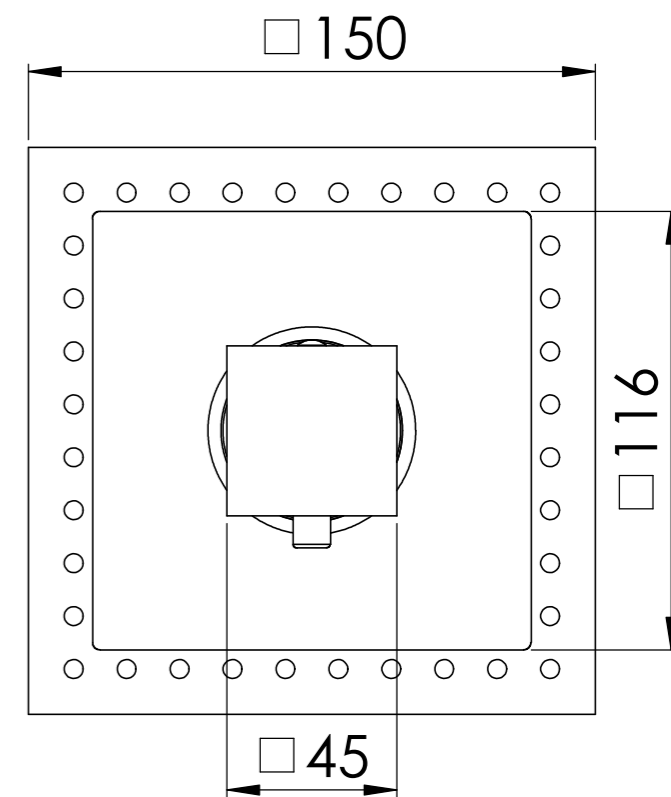

- Maniglia regolazione temperatura
- Handle for temperature adjustment

Maniglia apertura/chiusura acqua
Handle opening/closing water

Cod. : 9390478

Apice
A

Num. articolo	cod. REMER	cod. DANIEL
1	T30BC	T30BC
2	E50C	A815TH
3	GHNT	GHNT
4	QT30PIA	QT30PIA
5	N92ROAN	N92ROAN
6	OR4735178	OR4735178
7	MAQT	MAQT
8	OR3459262	OR3459262
9	MAQTR	MAQTR
10	GR56PC	GR56PC
11	QT36PU	QT36PU
12	GR314	GR314
13	H32MOMA	H32MOMA
14	TAMASQ	23630BOCR
15	GR54	GR5X4
16	SPI34100	SPI34100