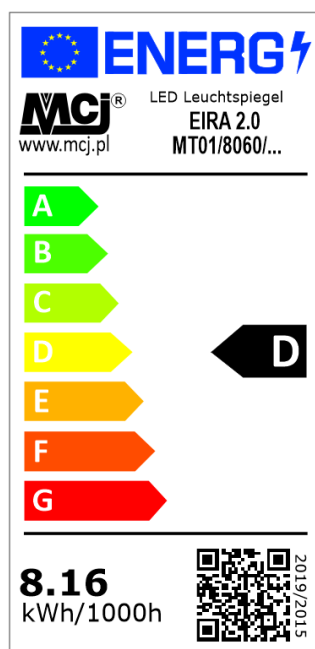

LED Leuchtspiegel

EIRA 2.0

MT01/8060 - 93 170 64

. Technische Daten

LED Leuchte Leistung (W)	8.16	Eingangstrom (mA)	max 55
LED Lichtstrom (lm)	1360	Abmessungen (mm)	800 x 600 x 24
LED Effektivität*) (lm/W)	~154	IP-Schutzklasse	20
LED Energieeffizienzklassen*)	D	Typ	Nicht wasserfest
LED Lebensdauer (St)	30 000	Dimmbar (Seite 230V)	Nein
LED Farbtemperatur (K)	4000 (neutral weiss)	Spiegelbeleuchtung dimmbar	Nein
LED Farbwiedergabeindex (Ra)	>80	Integrierter LED-dimmer	Nein
LED Stromversorgung (V DC)	12	Bescheinigung	CE
Eingangsspannung (V AC)	220 ~ 240	Schutzklasse	II

. Etiketten

. Model

Präsentationsmodell: 80x60

*) Verordnung (EU) 2019/2015

. Zeichnungen